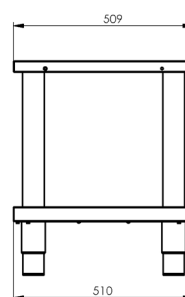

# Technisches Datenblatt

Technische Zeichnung

Unterbau offen 99x53

Modell

SAP -Code

00003277

# Technisches Datenblatt

technische Parameter

Unterbau offen 99x53

Modell

SAP -Code

00003277

**1. SAP -Code:**

00003277

**8. Bruttohöhe [MM]:**

600

**4. Nettöhöhe [MM]:**

570

**9. Bruttogewicht [kg]:**

26.00

**5. Nettogewicht / kg]:**

25.50