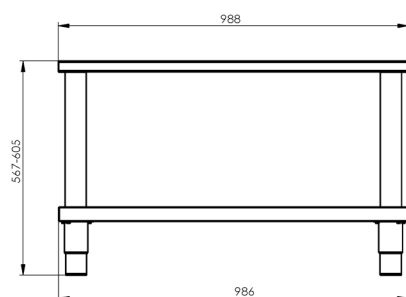

# Technisches Datenblatt

Produktmerkmale

Unterbau offen 99x53

Modell

SAP -Code

00003277

– Material: Edelstahl

# Technisches Datenblatt

Technische Zeichnung

Unterbau offen 99x53

Modell

SAP -Code

00003277

# Technisches Datenblatt

technische Parameter

Unterbau offen 99x53

Modell

SAP -Code

00003277

**1. SAP -Code:**

00003277